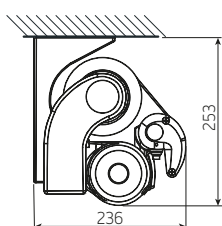

Maksimale dimensjoner:
 600 x 400 med 2 armer
 1200 x 400 med 4 armer

Drift:
 Elektrisk

LED-belysning: i kassetten, i frontlamellen, i armene

Tiltingsgrad

Veggmontert

Takmontert

Veggmontert

Standard

RECO Classic

Type:
Classic

Maksimale dimensjoner:
600 x 300 cm
550 x 350 cm

Betjening:
Manuell eller elektrisk (sveiv eller motor)

Topprofil

Veggmontert

Takmontert

Armer Luxline 400 - minimumsbredde