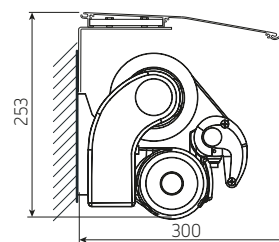

Maksimale dimensjoner:
 600 x 400 med 2 armer
 1200 x 400 med 4 armer

Drift:
 Elektrisk

LED-belysning: i kassetten, i frontlamellen, i armene

Tiltingsgrad

Veggmontert

Takmontert

Veggmontert

Standard

RECO Classic

Type:
Classic

Maksimale dimensjoner:
600 x 300 cm
550 x 350 cm

Betjening:
Manuell eller elektrisk (sveiv eller motor)

Topprofil

Veggmontert

Takmontert

Armer Luxline 400 - minimumsbredde