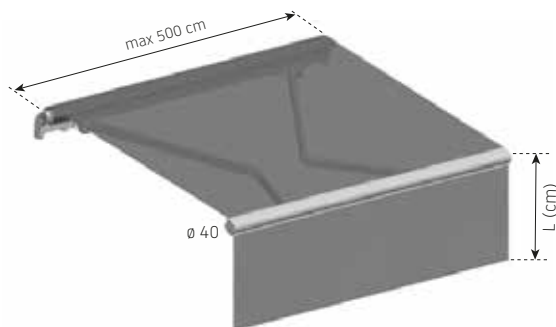

Maksimale dimensjoner:
 600 x 400 med 2 armer
 1200 x 400 med 4 armer

Drift:
 Elektrisk

LED-belysning: i kassetten, i frontlamellen, i armene

Tiltingsgrad

Veggmontert

Takmontert

Veggmontert

Standard

RAL 9016
Traffic white

Brakett veggmontert

Takmontert

Classic + ekstra frontkappe

Sveibetjent frontkappe

Standard

Type:
Vinterhagemarkise

Maximum dimensions:
600 x 500 cm