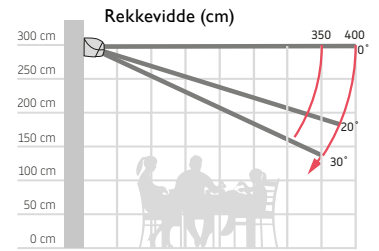

Maksimale dimensjoner:
 600 x 400 med 2 armer
 1200 x 400 med 4 armer

Drift:
 Elektrisk

LED-belysning: i kassetten, i frontlamellen, i armene

Tiltingsgrad

Veggmontert

Takmontert

Veggmontert

Standard