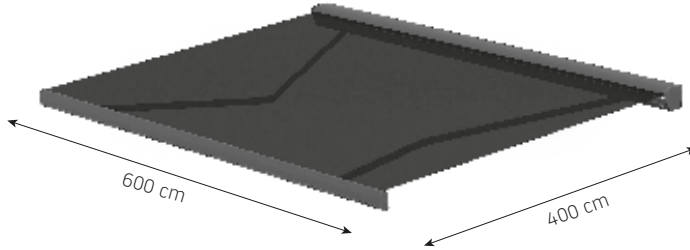

Alltid strålende fornøyd

RECOs markiser tilbyr mange tekniske og funksjonelle fordeler. Kvaliteten på utførelsen gir en estetisk appell ned til minste detalj. Med våre markiser lykkes vi i å beskytte store områder takket være en rekkevidde på opptil 4 meter og en bredde på opptil 12 meter i installasjoner med 4 armer.

Det finnes mulighet for LED-belysning integrert i kassetten, armene og frontprofilen.

Denne markisemodellen tilbyr tre alternativer: kassett, semi-kassett, og classic.

Typar:
 RECO Kasset
 RECO Semi-kasset
 RECO Classic

Maksimale dimensjoner:
 600 x 400 med 2 armer
 1200 x 400 med 4 armer

Drift:
 Elektrisk

LED-belysning: i kassetten, i frontlamellen, i armene

Tiltingsgrad

Veggmontert

Takmontert

Veggmontert

Standard

RECO Classic

Type:
Classic

Maksimale dimensjoner:
600 x 300 cm
550 x 350 cm

Betjening:
Manuell eller elektrisk (sveiv eller motor)

Topprofil

Veggmontert

Takmontert

Armer Luxline 400 - minimumsbredde