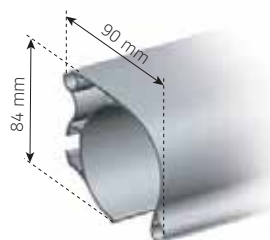

Maksimale dimensjoner:
 600 x 400 med 2 armer
 1200 x 400 med 4 armer

Drift:
 Elektrisk

LED-belysning: i kassetten, i frontlamellen, i armene

Tiltingsgrad

Veggmontert

Takmontert

Veggmontert

Standard

RAL 9016
Traffic white

Brakett veggmontert

Takmontert

Classic + ekstra frontkappe

Sveibetjent frontkappe

Standard

Type:
Vinterhagemarkise

Maximum dimensions:
600 x 500 cm