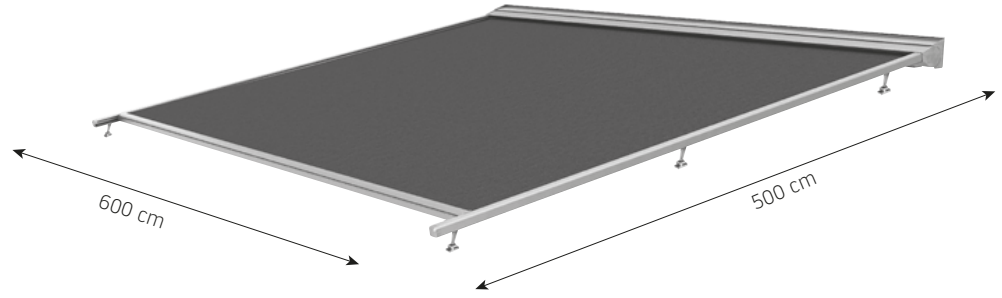

Type:
Vinterhagemarkise

Maximum dimensions:
600 x 500 cm

Drive:
electric