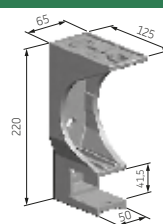

Brakett veggmontert