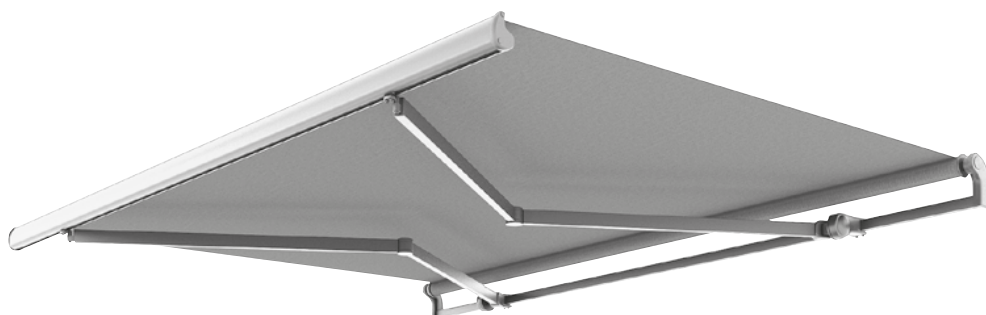

Det finnes mulighet for LED-belysning integrert i kassetten, armene og frontprofilen.

Denne markisemodellen tilbyr tre alternativer: kassett, semi-kassett, og classic.

Typar:
 RECO Kasset
 RECO Semi-kasset
 RECO Classic

Maksimale dimensjoner:
 600 x 400 med 2 armer
 1200 x 400 med 4 armer

Drift:
 Elektrisk

LED-belysning: i kassetten, i frontlamellen, i armene

Tiltingsgrad

Veggmontert

Takmontert

Veggmontert

Standard

RAL 9S05
Jet Black
(structure)

RAL 7S16
Anthracite
(structure)

RAL 9006
White aluminium

Alltid strålende fornøyd

RECO Classic markise kan monteres både på vegger og tak, og gir solbeskyttelse for terrasser, balkonger, karnapper, vinduer og verandaer. Den moderne designen tilfører eleganse og enkelhet til ethvert rom.

RECO Classic

Type:
Classic

Maksimale dimensjoner:
600 x 300 cm
550 x 350 cm

Betjening:
Manuell eller elektrisk (sveiv eller motor)

Topprofil

Veggmontert

Takmontert

Armer Luxline 400 - minimumsbredde