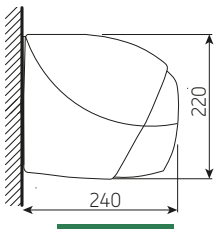

Maksimale dimensjoner:
 600 x 400 med 2 armer
 1200 x 400 med 4 armer

Drift:
 Elektrisk

LED-belysning: i kassetten, i frontlamellen, i armene

Tiltingsgrad

Veggmontert

Takmontert

Veggmontert

Standard

Takmontert

Standard

Minimumsbredder

Utfall cm	200	250	300	350	400
2 armer - minimum bredde (cm)	247	297	369	419	469
3 armer - minimum bredde (cm)	372	447	544	619	694
4 armer - minimum bredde (cm)	497	597	719	819	919