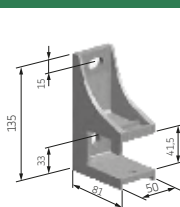

RAL 9016
Traffic white

Brakett veggmontert

Takmontert

Classic + ekstra frontkappe

Sveibetjent frontkappe

Standard

Type:
Vinterhagemarkise

Maximum dimensions:
600 x 500 cm