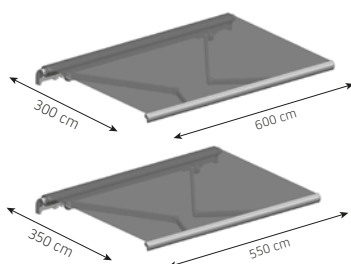

Maksimale dimensjoner:
 600 x 400 med 2 armer
 1200 x 400 med 4 armer

Drift:
 Elektrisk

LED-belysning: i kassetten, i frontlamellen, i armene

Tiltingsgrad

Veggmontert

Takmontert

Veggmontert

Standard

RECO Classic

Type:
Classic

Maksimale dimensjoner:
600 x 300 cm
550 x 350 cm

Betjening:
Manuell eller elektrisk (sveiv eller motor)

Topprofil

Veggmontert

Takmontert

Armer Luxline 400 - minimumsbredde