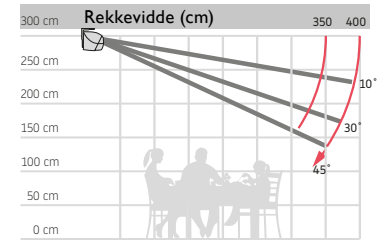

Maksimale dimensjoner:
 600 x 400 med 2 armer
 1200 x 400 med 4 armer

Drift:
 Elektrisk

LED-belysning: i kassetten, i frontlamellen, i armene

Tiltingsgrad

Veggmontert

Takmontert

Veggmontert

Standard