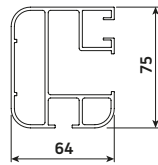

Guide rails