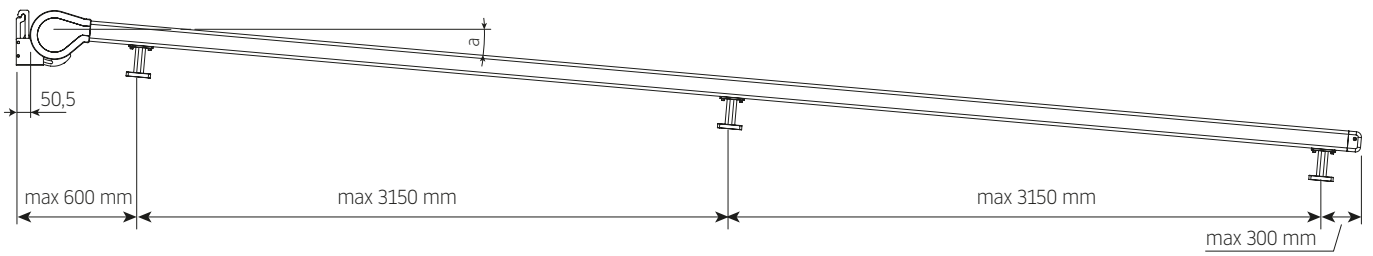

RECO Vinter