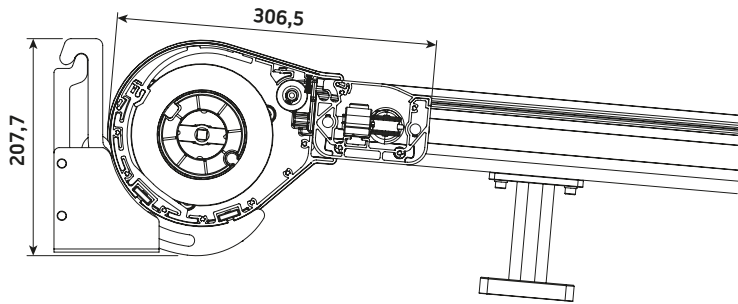

Veggmontering