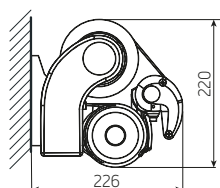

Maksimale dimensjoner:
 600 x 400 med 2 armer
 1200 x 400 med 4 armer

Drift:
 Elektrisk

LED-belysning: i kassetten, i frontlamellen, i armene

Tiltingsgrad

Veggmontert

Takmontert

Veggmontert

Standard

RECO Classic

Type:
Classic

Maksimale dimensjoner:
600 x 300 cm
550 x 350 cm

Betjening:
Manuell eller elektrisk (sveiv eller motor)

Topprofil

Veggmontert

Takmontert

Armer Luxline 400 - minimumsbredde

RAL 9016
Traffic white

Brakett veggmontert

Takmontert

Classic + ekstra frontkappe

Sveibetjent frontkappe

Standard

Type:
Vinterhagemarkise

Maximum dimensions:
600 x 500 cm