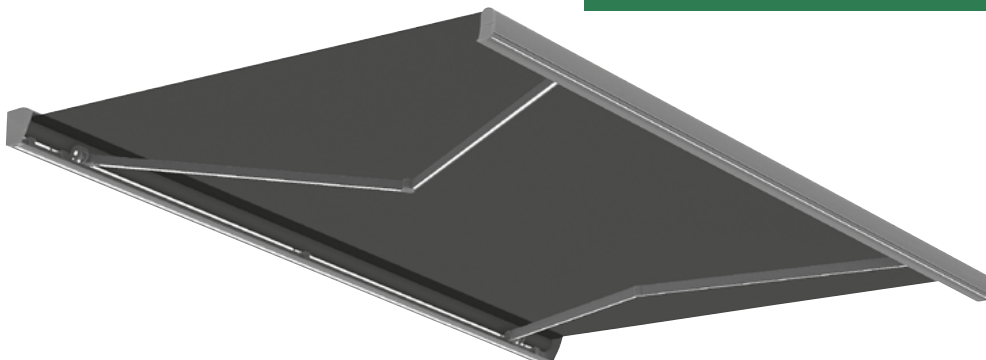

Alltid strålende fornøyd

RECOs markiser tilbyr mange tekniske og funksjonelle fordeler. Kvaliteten på utførelsen gir en estetisk appell ned til minste detalj. Med våre markiser lykkes vi i å beskytte store områder takket være en rekkevidde på opptil 4 meter og en bredde på opptil 12 meter i installasjoner med 4 armer.

Det finnes mulighet for LED-belysning integrert i kassetten, armene og frontprofilen.

Denne markisemodellen tilbyr tre alternativer: kassett, semi-kassett, og classic.

Typar:
 RECO Kasset
 RECO Semi-kasset
 RECO Classic

Maksimale dimensjoner:
 600 x 400 med 2 armer
 1200 x 400 med 4 armer

Drift:
 Elektrisk

LED-belysning: i kassetten, i frontlamellen, i armene

Tiltingsgrad

Veggmontert

Takmontert

Veggmontert

Standard

RECO Classic

Type:
Classic

Maksimale dimensjoner:
600 x 300 cm
550 x 350 cm

Betjening:
Manuell eller elektrisk (sveiv eller motor)

Topprofil

Veggmontert

Takmontert

Armer Luxline 400 - minimumsbredde