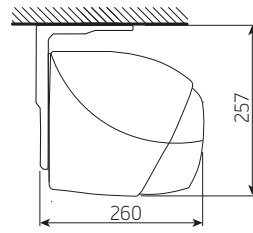

Maksimale dimensjoner:
 600 x 400 med 2 armer
 1200 x 400 med 4 armer

Drift:
 Elektrisk

LED-belysning: i kassetten, i frontlamellen, i armene

Tiltingsgrad

Veggmontert

Takmontert

Veggmontert

Standard

Takmontert

Standard

Minimumsbredder

Utfall cm	200	250	300	350	400
2 armer - minimum bredde (cm)	247	297	369	419	469
3 armer - minimum bredde (cm)	372	447	544	619	694
4 armer - minimum bredde (cm)	497	597	719	819	919

RECO Classic

Type:
Classic

Maksimale dimensjoner:
600 x 300 cm
550 x 350 cm

Betjening:
Manuell eller elektrisk (sveiv eller motor)

Topprofil

Veggmontert

Takmontert

Armer Luxline 400 - minimumsbredde