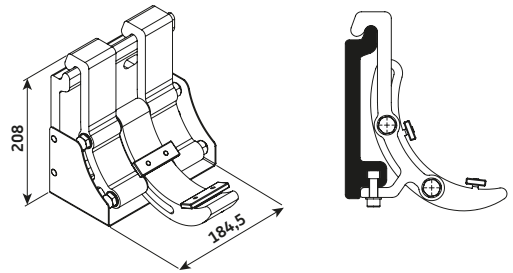

Maksimale dimensjoner:
 600 x 400 med 2 armer
 1200 x 400 med 4 armer

Drift:
 Elektrisk

LED-belysning: i kassetten, i frontlamellen, i armene

Tiltingsgrad

Veggmontert

Takmontert

Veggmontert

Standard

RAL 9016
Traffic white

Brakett veggmontert

Takmontert

Classic + ekstra frontkappe

Sveibetjent frontkappe

Standard

Type:
Vinterhagemarkise

Maximum dimensions:
600 x 500 cm

Drive:
electric

Veggmontering

Brakett

RECO Vinter

Monteringsdeler

End slat

Guide rails

Support